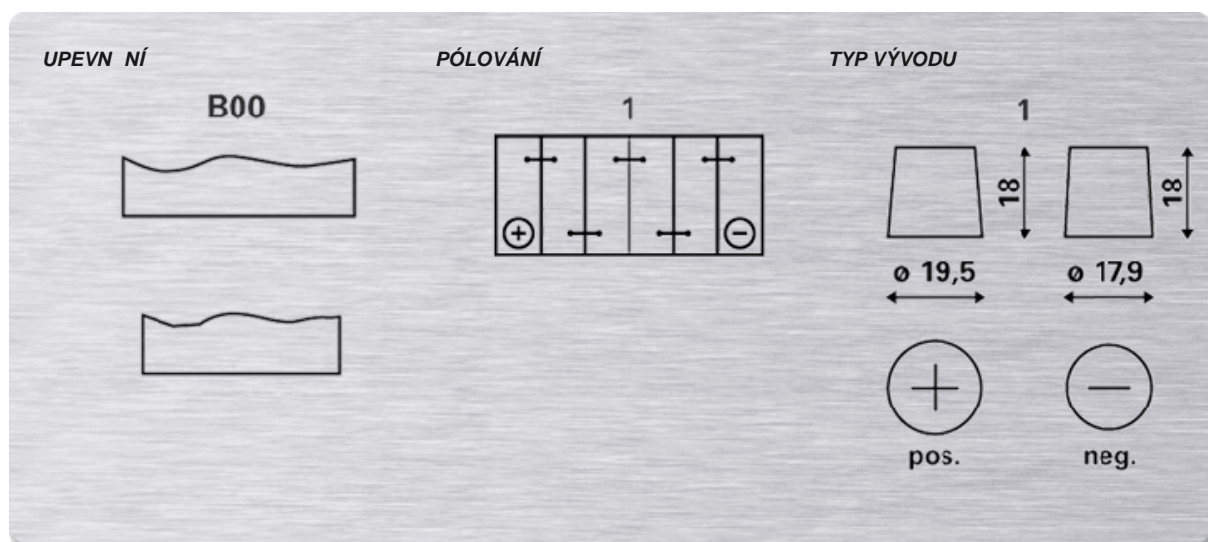

VARTA BLUE DYNAMIC

- Pro vozy všech tříd
- Již osvědčený výkon s dalším vylepšením
- Nejprodávanější výrobek svého druhu na trhu
- Delší životnost díky technologii PowerFrame®

EVROPSKÉ OZNAČENÍ ETN C

560 411 054

INFORMACE K OBJEDNÁVKÁM

Evropské označení ETN c:	560 411 054
číslo výrobku:	560 411 054 313 2
Zkrácený kód:	D48
árkový kód:	4016987119686
UK kód:	014
Jednotlivé balení:	1
Na paletě / v kartonu:	48

TECHNICKÉ ÚDAJE

Napětí (V):	12	Upevnění:	B00
Kapacita baterie (Ah):	60	Pólování:	1
Test za studena dle EN (A):	540	Typ vývodu:	1
Délka (mm):	232	Velikost krytu:	D23R
Šířka (mm):	173	Váha (v nenaplňném stavu):	14,54
Výška (mm):	225		

NÁKRESY